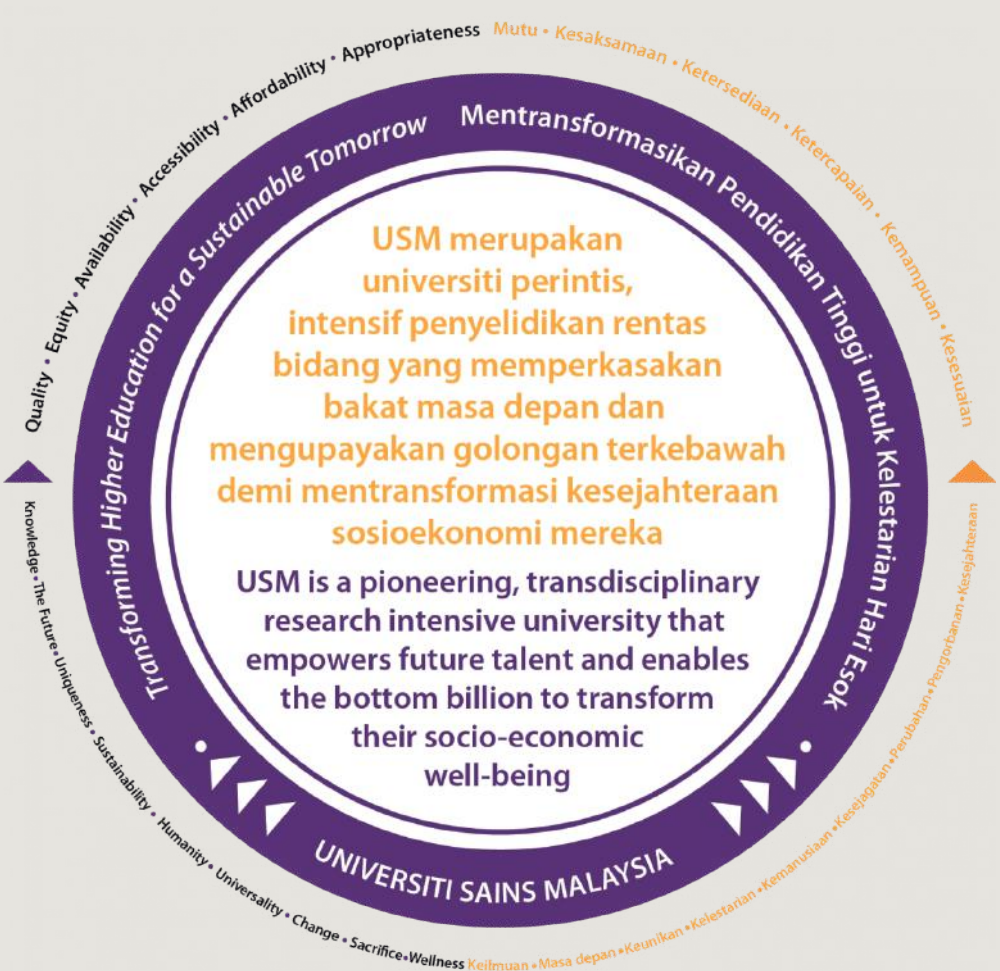

**Profesor Dato' Seri Ir. Dr.  
Abdul Rahman Mohamed, FASc.**

**NAIB CANSELOR  
*THE VICE-CHANCELLOR***

**(Mulai Januari 2023)  
*(Commencing January 2023)***